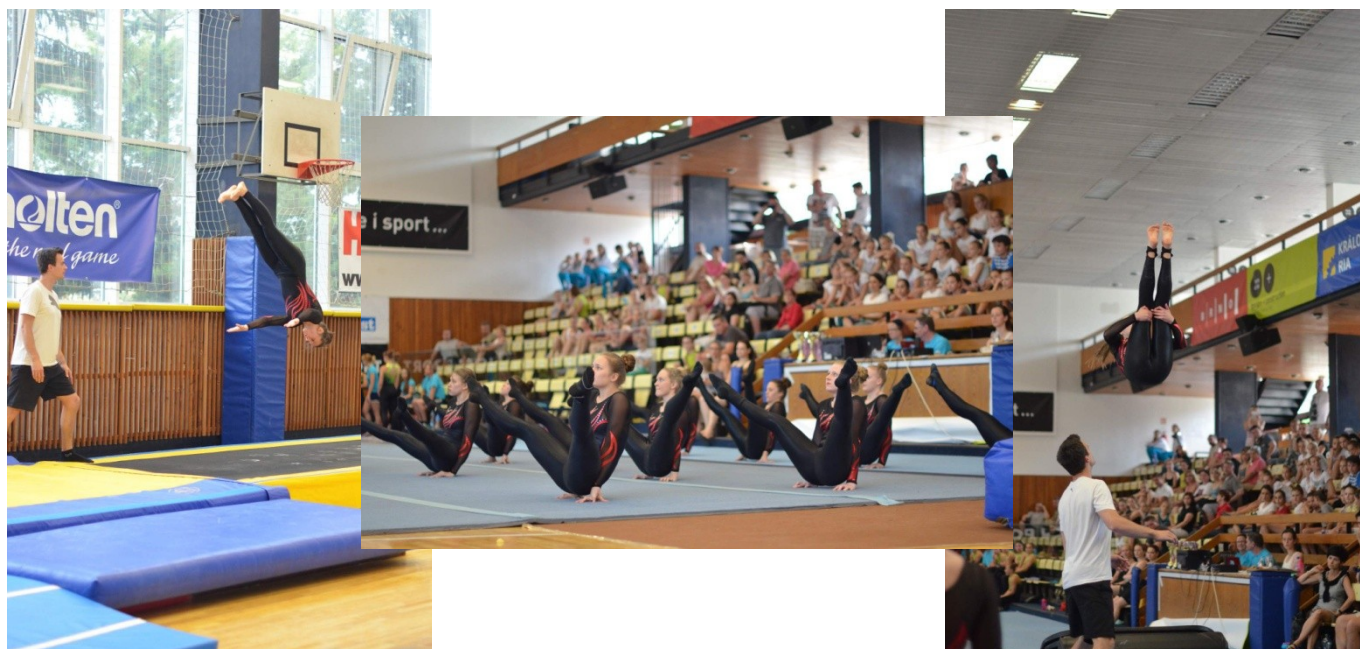

ODDÍL SPORTOVNÍ GYMNASTIKY T.J. SOKOL PLZEŇ I

NÁBOR NOVÝCH ČLENEK-TEAMGYM

- ✦ pro dívky **nar. 2011, 2010, 2009**
- ✦ **kde** : Štruncovy sady 493/1 , Plzeň
- ✦ **kdy** : tréninky budou probíhat od září 2015 2x-3x týdně
  (po, pá +čt)

CO JE TEAMGYM?

- ✦ tým tvoří 6 - 12 závodnic
- ✦ jednotlivá soutěž se skládá ze 3 disciplín - nejprve z pohybové skladby, dále z akrobacie a nakonec ze skoků z malé trampolíny

KONTAKT:

V případě zájmu se můžete hlásit na: gymnastikaplzen@gmail.com